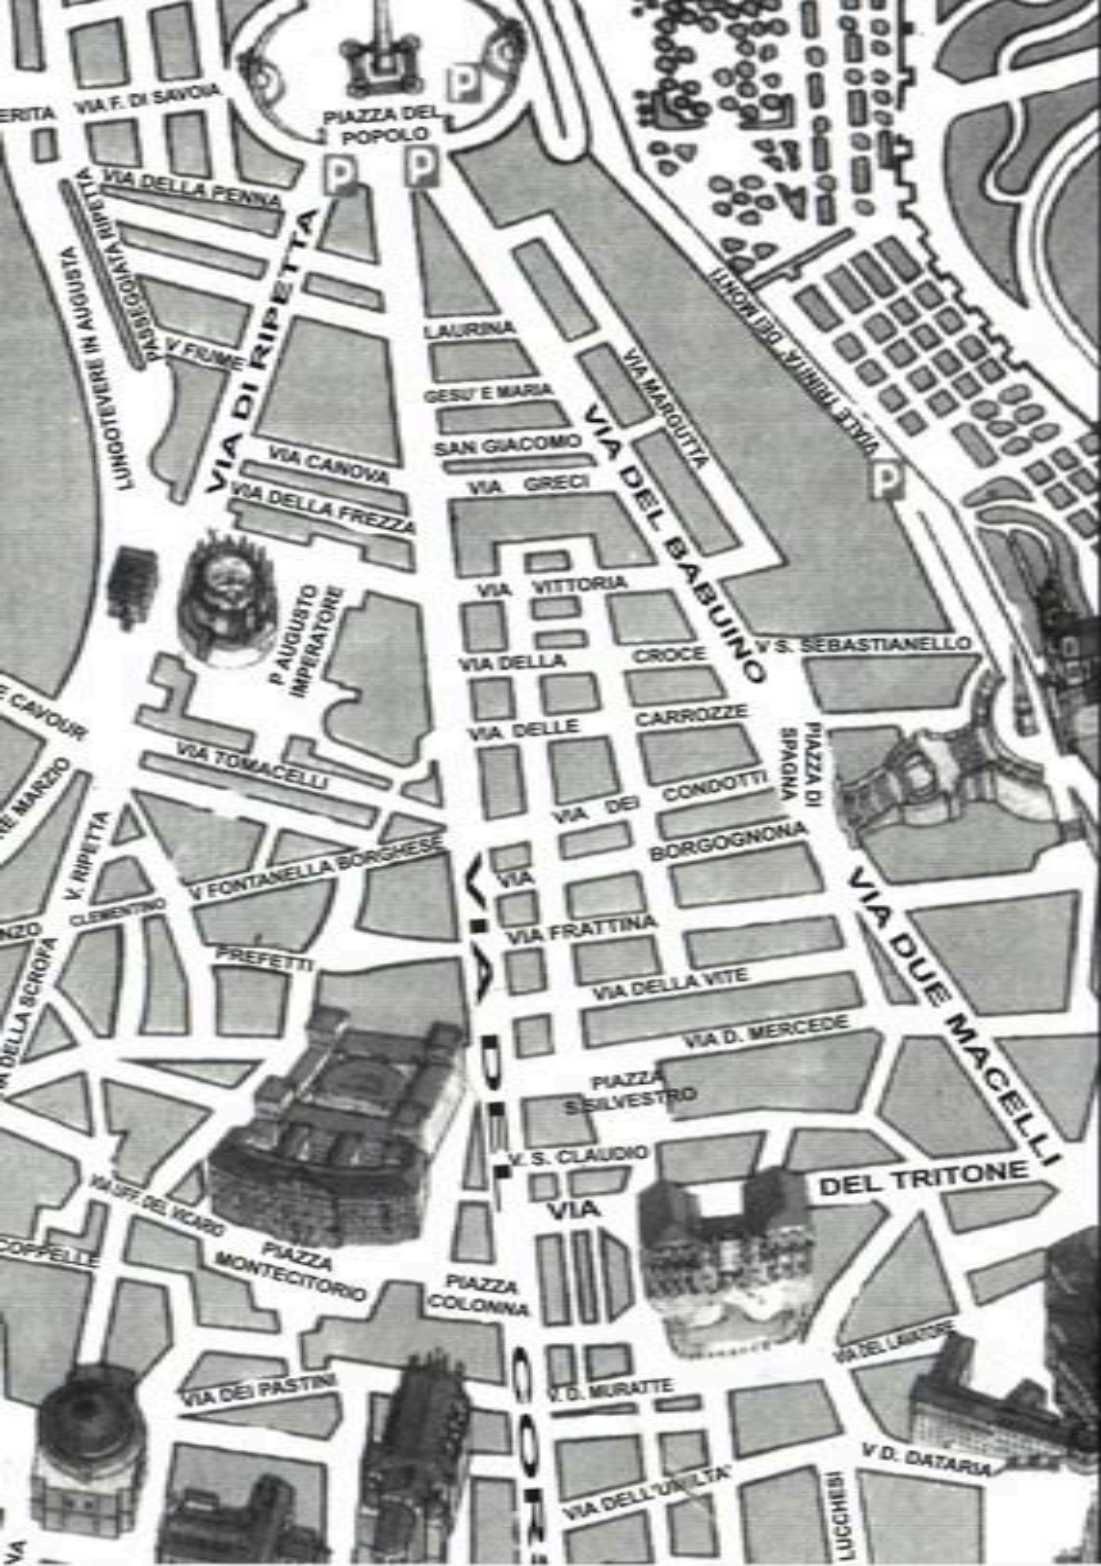

prêt-à-porter

**PENSA ALLO SHOPPING,
NON AL PARCHEGGIO.**

**AL PARKING DI VILLA BORGHESE
C'E' POSTO PER TE.**

**USCITA SU PIAZZA DI SPAGNA,
NEL CUORE DELLO SHOPPING.**

**TICKET OMAGGIO
DI DUE ORE**